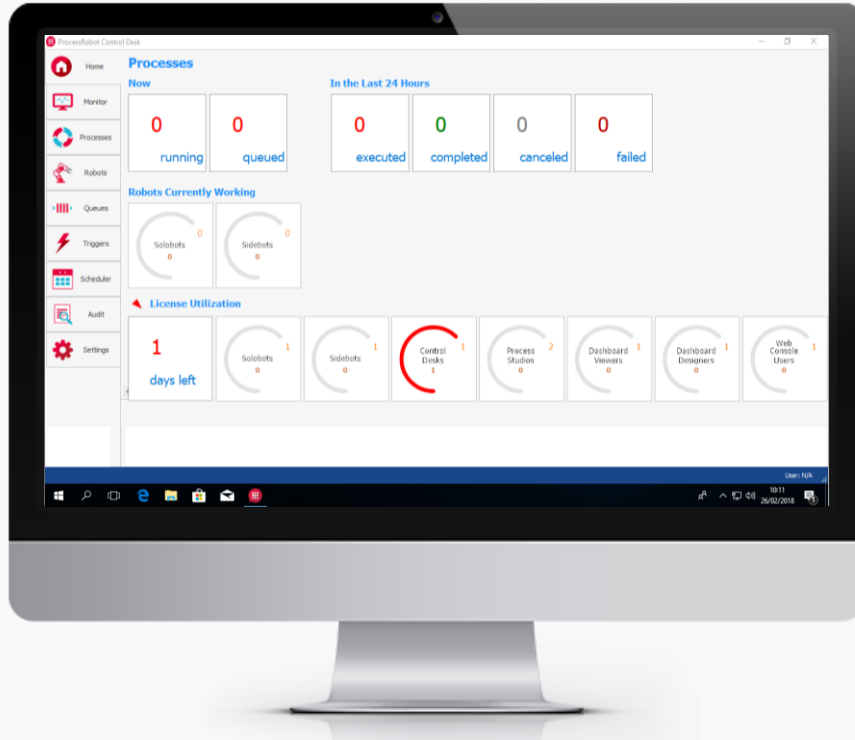

**PROCESS  
STUDIO**

Crie soluções automatizadas para os processos da equipe

**INSIGHTS  
DASHBOARD**

Visualize os resultados importantes de cada processo  
Tome decisões rápidas

**SIDEBOT AND  
SOLOBOT**

## ETAPAS

Reunião para entender os processos

Consultoria em processos e ferramentas

Levantamento de requisitos

Desenvolvimento dos robôs

Processos automatizados

Treinamento técnico e operacional

# COMO FUNCIONA O PROCESSROBOT

Entenda a hierarquia do ProcessRobot

# PROCESSROBOT CONTROL DESK

Gerencie e organize seus Robôs

5