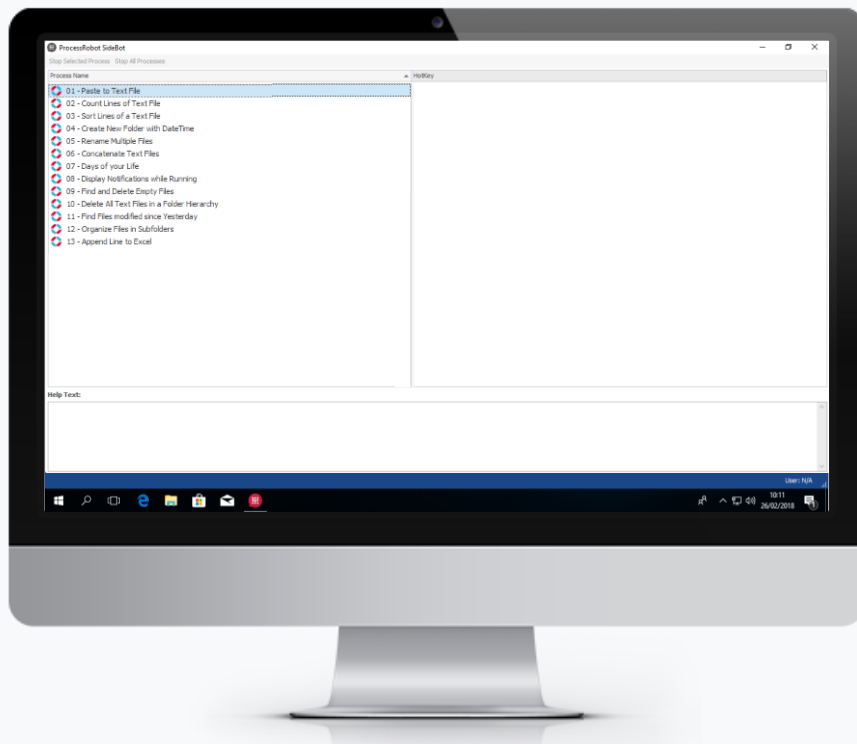

PROCESSROBOT **SIDEBOT / SOLOBOT**

Otimize sua performance

9

FUNCIONALIDADES

- Execute os robôs projetados para o seu usuário (Sidebot)
- Execute robôs que não necessita da interação do usuário (Solobot)