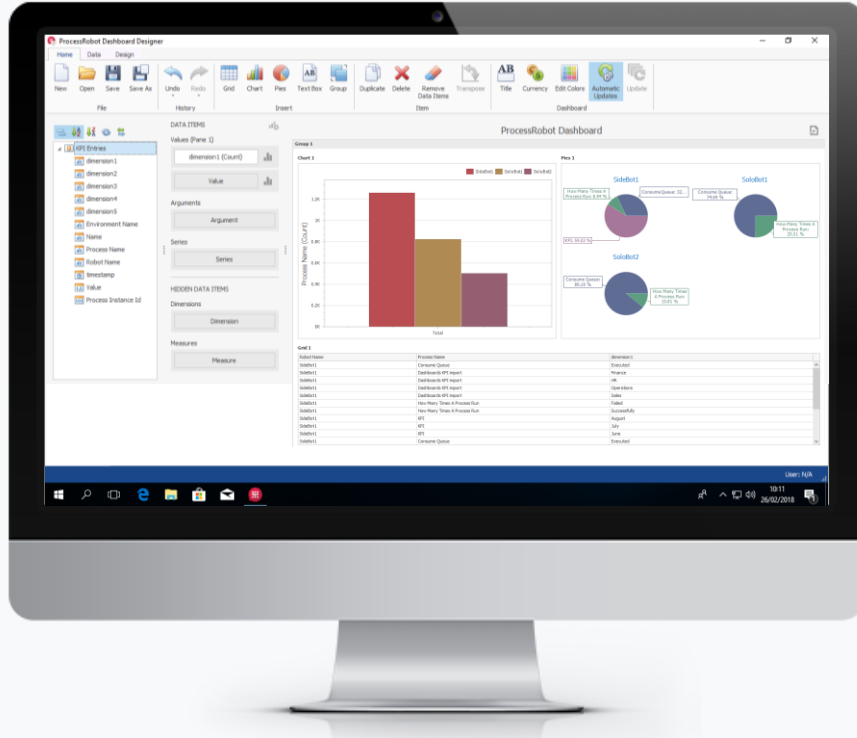

**PROCESS  
STUDIO**

Crie soluções automatizadas para os processos da equipe

**INSIGHTS  
DASHBOARD**

Visualize os resultados importantes de cada processo  
Tome decisões rápidas

**SIDEBOT AND  
SOLOBOT**

# PROCESSROBOT PROCESS STUDIO

Grande gama de interações com outros sistemas

7

## FUNCIONALIDADES

- Criação de dashboards
- Consolidação de informações gerados pelos robôs
- Analise tendências dos robôs
- Compartilhe os dashboards
- Exporte os resultados